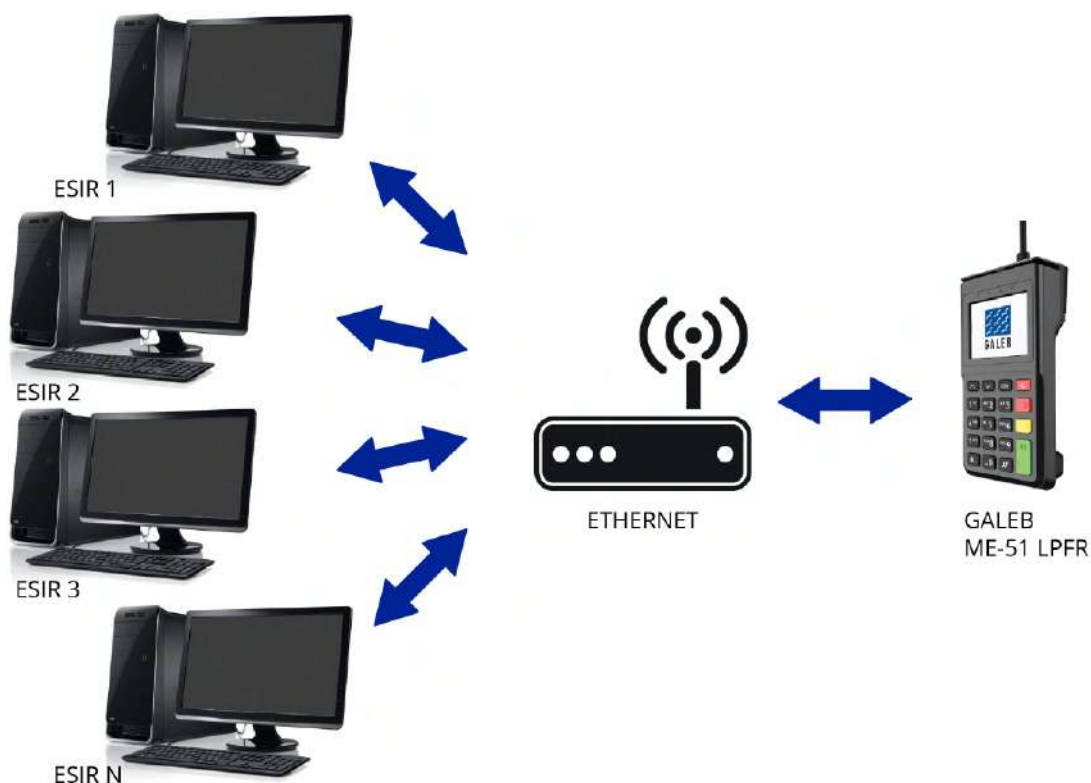

2FF Format

CALL CENTAR 0800 111 123

E-MAIL FISKALNE.KASE@GALEB.COM

GALEB ME-51 LPFR

LOKALNI PROCESOR FISKALNIH RAČUNA
SA INTEGRISANIM ČITAČEM
BEZBEDNOSNOG ELEMENTA

■ Operativni sistem	Embedded Linux
■ Procesor	32-bitni sigurni procesor visokih performansi
■ Memorija	32MB RAM, 64MB FLASH
■ Displej	2.4-inch TFT LCD, rezolucije 320x240
■ Zvučnik	Ugrađen bazer
■ Tastatura	10 alfanumeričkih i 9 funkcijskih tastera
■ Tip spoljne konekcije	1 x USB 1 x Serial (RS232) 1 x Ethernet (LAN)
■ Slotovi za kartice	1 x SIM 1 x SAM 1 x TF
■ Napajanje	5.0V DC, 1.0A
■ Dodaci	Fleksibilna zaštita privatnosti na tastaturi
■ Dimenzije	121 mm x 71 mm x 36 mm
■ Težina	160g
■ Radna temperatura	0°C ~ 40°C
■ Temperatura skladištenja	-20°C ~ 60°C

GALEB ME-51 LPFR

LOKALNI PROCESOR FISKALNIH RAČUNA
SA INTEGRISANIM ČITAČEM
BEZBEDNOSNOG ELEMENTA

Predlozi šeme povezivanja:

Slika 1. Predlog šeme povezivanja 1-na-1 gde se 1 ESIR povezuje sa 1 LPFR uređajem

Slika 1. Predlog šeme povezivanja gde se više ESIR povezuje na 1 LPFR uređaj